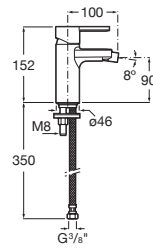

PRE (FĂRĂ TVA) (FĂRĂ TVA)

903,00 LEI

SCHIȚE TEHNICE